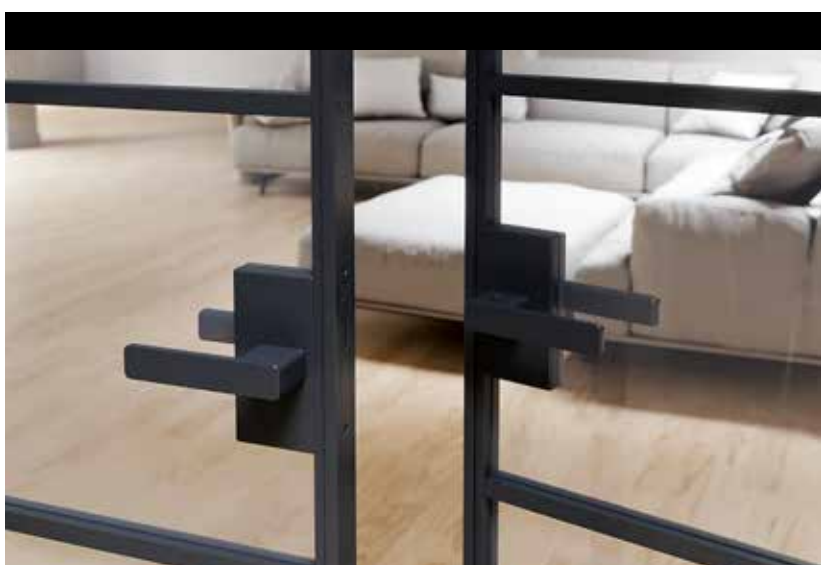

Magnetfallenschloss mit
R8 ONE smart2lock Türdrücker
(verriegelbar)

1-Hand-Bedienung smart2lock steht für die Kombination intelligenter Schließtechnik mit puristischem Design. Alle Türbeschläge lassen sich mit nur einer Hand verriegeln und öffnen. Und da die Schließmechanik im Griff integriert ist, wird keine Schlüsselrosette mehr benötigt.

PS: Die Griffe können auch als Möbelgriffe verwendet werden.