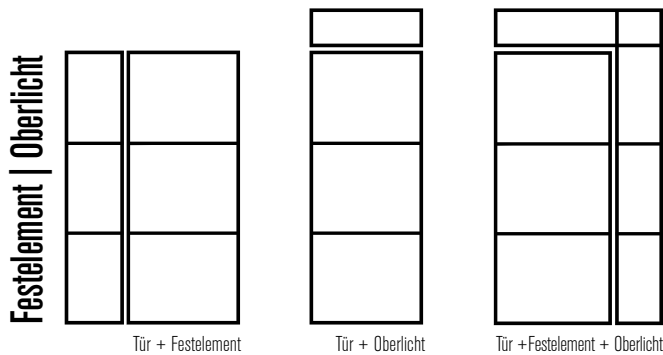

# Zuhause ist planbar ...

Jeder Stil: maßgeschneiderte Lofttören filigran gelöst.

Jedes Bedürfnis: Zeichen setzen oder einfach nur Räume verbinden.

Jedes Element: individuell auf Wunsch gefertigt.

Alle Türen sind auch als 2-flügelige Variante erhältlich.