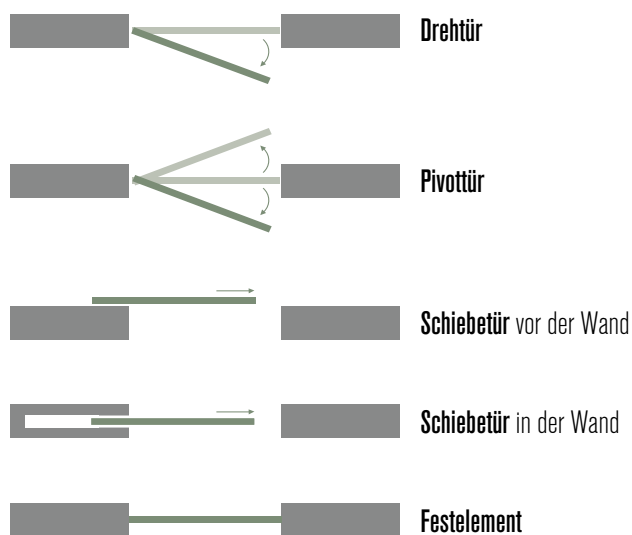

## Grenzenlose Möglichkeiten

Wählen Sie zwischen Dreh-, Pivot- oder Schiebetür als auch einem Festelement. Bei der Drehtür handelt es sich um eine Tür mit klassischem Scharnier, welche Sie zu einer Seite bis zu 90° öffnen können. Die Pivottür hingegen können Sie in beide Richtungen öffnen.